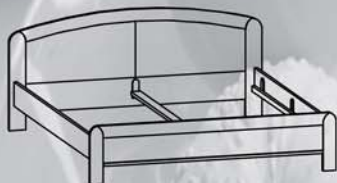

H A N A U & B E R N A U

BMB
... HARMONIE DOMOVA

H A N A U

BMB
... HARMONIE DOMOVA

H A N A U k o m b i

BMB
... HARMONIE DOMOVA

90 x 200, 210, 220
180 x 200, 210, 220
200 x 200, 210, 220

B E R N A U

H A N A U & B E R N A U

Vážený zákazníku,

řada Hanau & Bernau je český stylový ložnicový nábytek z masivu olše a břízy v kombinaci s dýhou, postele této řady mají oprávnění používat značku "Česká kvalita". Veškeré materiály použité pro výrobu podléhají evropským normám kvality a nezávadnosti. Tato kolekce postelí, nočních stolků, komod a šatníků potěší především ty zákazníky, kteří hledají kvalitu v přírodních materiálech. Ty jsou upravovány mořením a tónováním a v konečné fázi ošetřeny kvalitními a nezávadnými vodouředitelnými laky. Jednotlivé prvky této řady jsou vzájemně kombinovatelné a lze z nich vytvořit libovolnou sestavu. Postele je možno

doplnit o úložný prostor ve formě zásuvek (boční, čelní). U šatníků jsou možné dva typy dveří - hladké a rámové, které lze libovolně kombinovat s dveřmi zrcadlovými. Všechny prvky nabízíme v odstínech moření dle aktuální nabídky, vyjma šatníků s rámovou konstrukcí dveří (pouze v provedení olše hnědá).