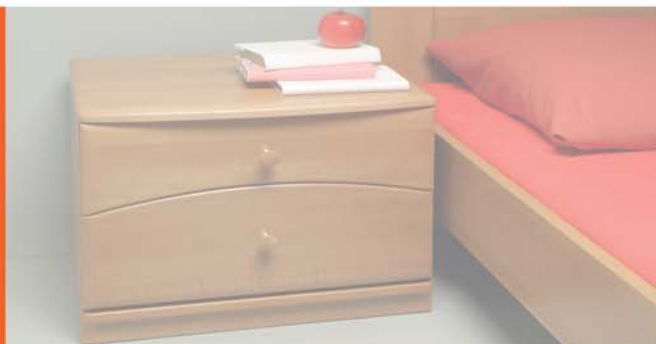

H A N A U & B E R N A U

BMB
... HARMONIE DOMOVA

H A N A U

BMB
... HARMONIE DOMOVA

H A N A U k o m b i

BMB
... HARMONIE DOMOVA

90 x 200, 210, 220
180 x 200, 210, 220
200 x 200, 210, 220

B E R N A U

H A N A U & B E R N A U

Vážený zákazníku,

řada Hanau & Bernau je český stylový ložnicový nábytek z masivu olše a břízy v kombinaci s dýhou, postele této řady mají oprávnění používat značku "Česká kvalita". Veškeré materiály použité pro výrobu podléhají evropským normám kvality a nezávadnosti. Tato kolekce postelí, nočních stolků, komod a šatníků potěší především ty zákazníky, kteří hledají kvalitu v přírodních materiálech. Ty jsou upravovány mořením a tónováním a v konečné fázi ošetřeny kvalitními a nezávadnými vodouředitelnými laky. Jednotlivé prvky této řady jsou vzájemně kombinovatelné a lze z nich vytvořit libovolnou sestavu. Postele je možno

doplnit o úložný prostor ve formě zásuvek (boční, čelní). U šatníků jsou možné dva typy dveří - hladké a rámové, které lze libovolně kombinovat s dveřmi zrcadlovými. Všechny prvky nabízíme v odstínech moření dle aktuální nabídky, vyjma šatníků s rámovou konstrukcí dveří (pouze v provedení olše hnědá).